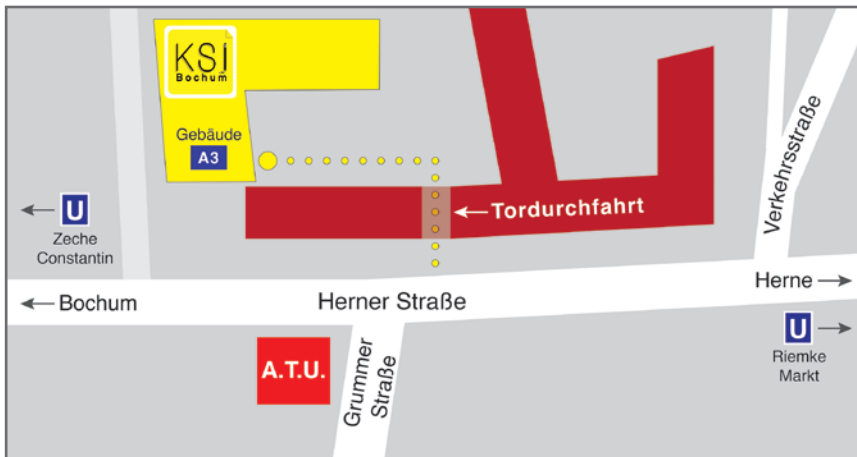

**Geschäftszeiten**

Mo. - Do. 08:00 - 16:00 Uhr  
Fr. 08:00 - 15:00 Uhr

**Haltestelle**

Zeche Constantin, Linie U35

Hier finden Sie uns:

**abschlussorientierte berufliche Weiterbildungsmaßnahmen**  
**Grundlagenqualifizierung im Hinblick auf**  
**abschlussorientierte berufliche Weiterbildungsmaßnahmen**