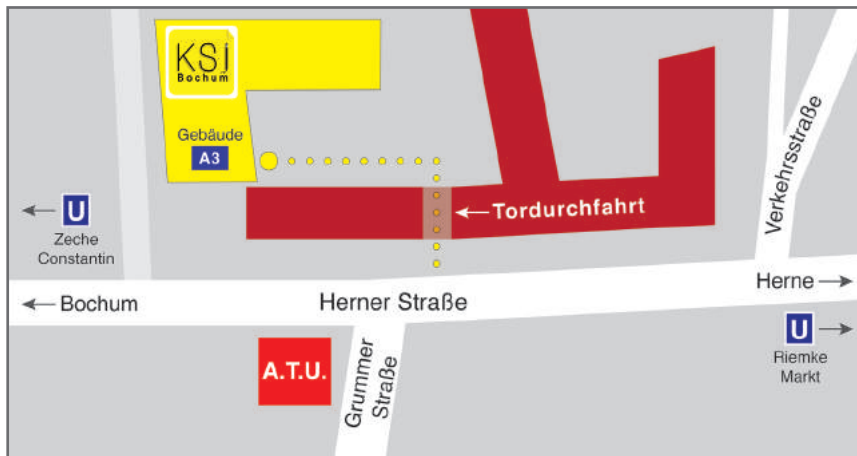

Geschäftszeiten

Mo. - Do. 08:00 - 16:00 Uhr
Fr. 08:00 - 15:00 Uhr

Haltestelle

Zeche Constantin, Linie U35

Hier finden Sie uns:

Vers. 08 (07/21) Flyer

**Vorbereitung auf die Externenprüfung (IHK)
Fachkraft für Lagerlogistik oder Fachlagerist/-in**