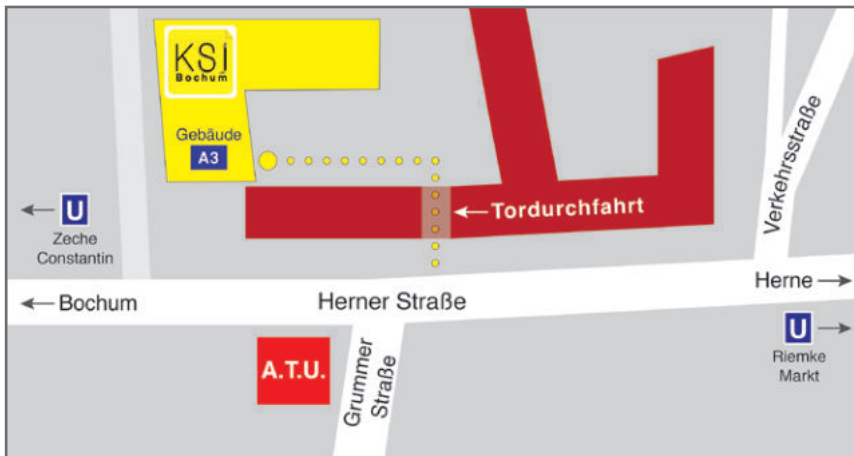

Geschäftszeiten

Mo. - Do. 08:00 - 16:00 Uhr
Fr. 08:00 - 15:00 Uhr

Haltestelle

Zeche Constantin, Linie U35

Hier finden Sie uns:

Vers. 08 (07/21) Flyer

Vorbereitung auf die Externenprüfung für kaufmännische Berufe (IHK)